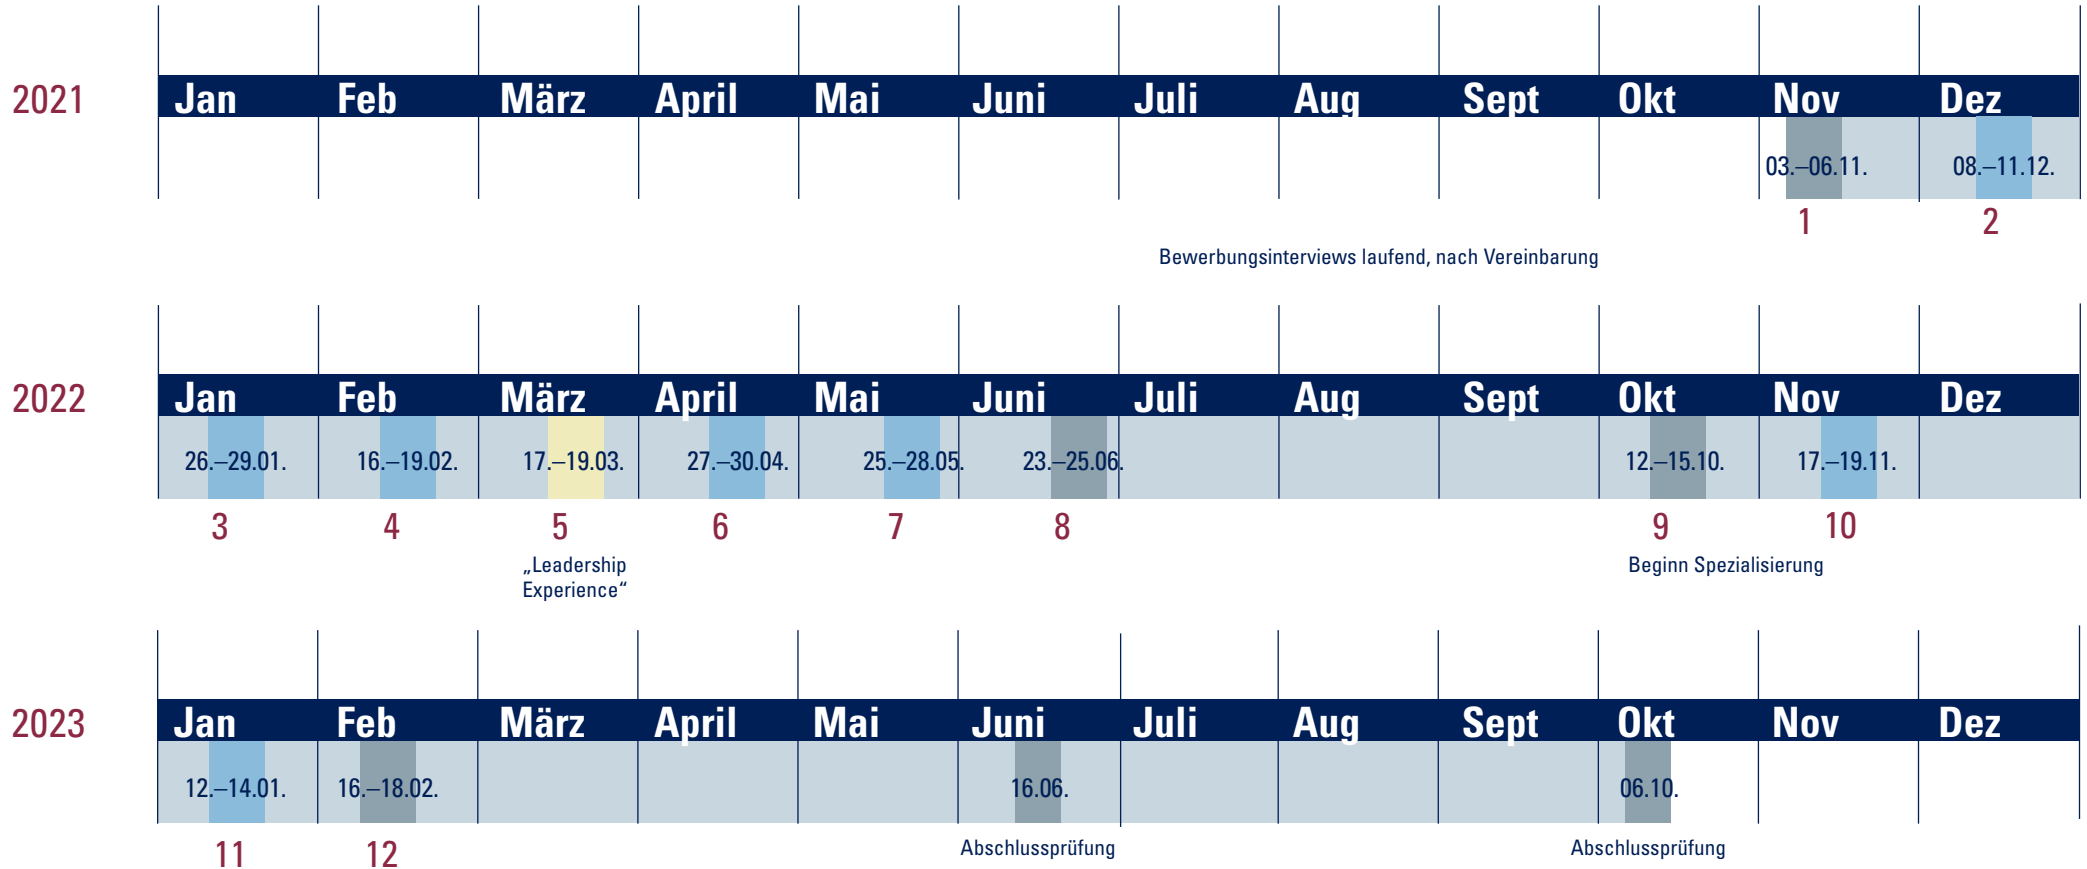

Virtuelle Präsenz

Dauer

4 Semester

Bewerbungsfrist

30. September 2021
(schriftlich)

Lehrgangsgebühr

EUR 15.900,- (keine MwSt.)
Reise- und Aufenthaltskosten
sind nicht inkludiert.

 Präsenz am Campus Krems